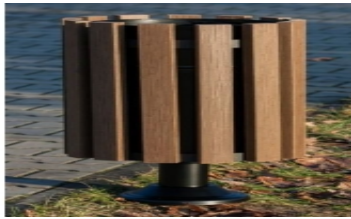

Dane aktualne na dzień: 20-05-2022 00:49

Link do produktu: <https://kosze-uliczne.pl/kosz-ku105-p-318.html>

Kosz KU105

Cena brutto	541,20 zł
Cena netto	440,00 zł
Dostępność	Dostępny
Numer katalogowy	KU105
Producent	M22

Opis produktu

KOSZ NA ŚMIECI KU105 WPC

kosze uliczne, kosze parkowe

PROMOCJA ! DOSTAWA KOSZA BEZPŁATNA !

Charakteryzuje się tradycyjną i uniwersalną formą. Estetyczne wykonanie oraz wysoka jakość gwarantuje elegancki efekt wyposażenia miejskiej lub parkowej przestrzeni. Zastosowanie obudowy kosza z tworzywa wpc zwiększa trwałość całej konstrukcji.

Wysokość całkowita - 75 cm

Pojemność - 30 L

Wysokość pojemnika - 50 cm

Średnica wkładu - 28 cm

Popielnica we wkładzie - TAK

Montaż poprzez przykręcenie kołkami rozporowymi do powierzchni twardych lub wolnostojący

Produkt posiada dodatkowe opcje:

Kolor desek: Mahoń , Palisander , Tek

kolor: Biały (+ 73,80 zł), Brązowy (+ 73,80 zł), Czarny , Czerwony (+ 73,80 zł), Niebieski (+ 73,80 zł), pomarańczowy (+ 73,80 zł), Szary (+ 73,80 zł), zielony (+ 73,80 zł), Żółty (+ 73,80 zł)